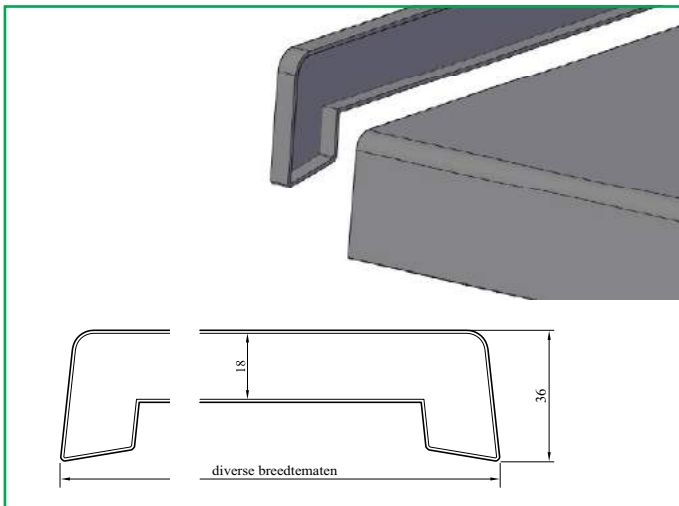

VENSTERBANKEN

VB 551 SP Vensterbank 200 mm

VB 552 SP Vensterbank 250 mm

VB 553 SP Vensterbank 300 mm

VB 554 SP Vensterbank 350 mm

VENSTERBANKEN

WAND/PLAFOND PANEEL

KDP 222 Wand/plafondpaneel
12x398 mm / TBH 016 koppelveer

TOEBEHOREN

**TBH 003 U-montage profiel
(met pakrug) 30x6 mm**

TBH 004 U-click montage profiel 18x6 mm

**TBH 007 Vensterbank kopafwerking
36x600 mm**

**TBH 010 Plint kopafwerking
12x250 mm (t.b.v. diverse plinthoogten)**