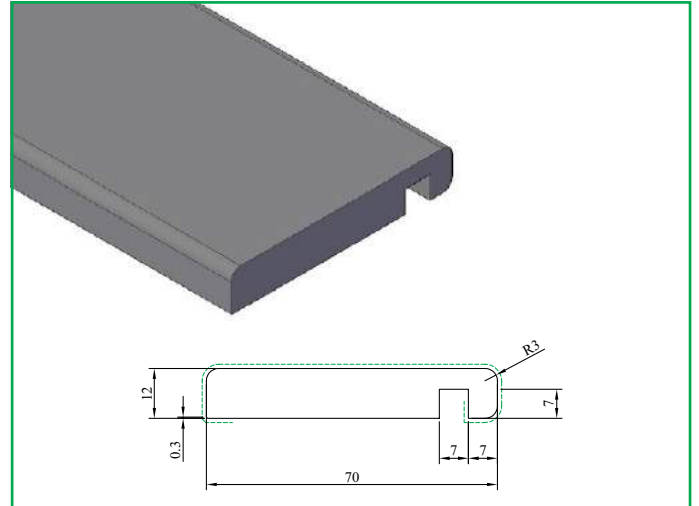

KDHF 453 Flexhoek uitslag max. 200 mm

KDHF 454 Flexhoek uitslag max. 290 mm

FLEX- EN KNIKHOEKEN

KDHF 455 Flexhoek uitslag max. 450 mm

EXT 902 Knikhoek 6x52,5x52,5 mm

KOPLATTEN

KDK 100 Koplat 12x55 mm

KDK 101 Koplat 12x70 mm