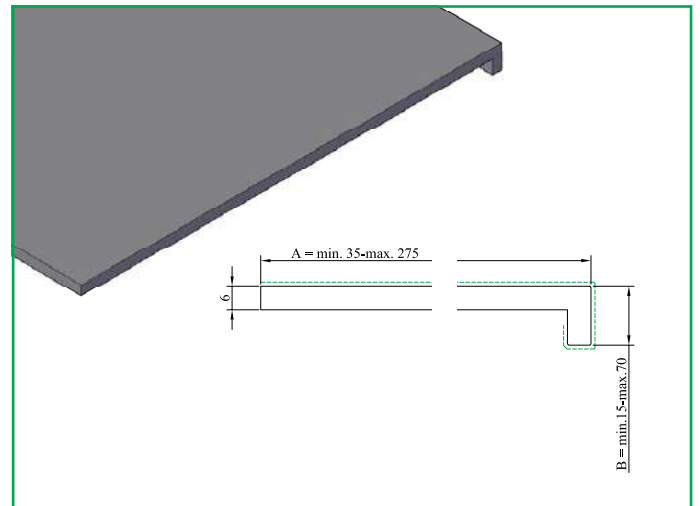

KDH 406 Hoek 6x30x60 mm

KDH 408 Hoek 12x28x65 mm

HOEKEN

KDH 413 Hoek 6x50x400 mm

KDH 415 Hoek 6x52,5x52,5 mm

FLEX- EN KNIKHOEKEN

KDHF 451 Flexhoek uitslag max. 105 mm

KDHF 452 Flexhoek uitslag max. 150 mm

KDHF 453 Flexhoek uitslag max. 200 mm

KDHF 454 Flexhoek uitslag max. 290 mm

FLEX- EN KNIKHOEKEN

KDHF 455 Flexhoek uitslag max. 450 mm

EXT 902 Knikhoek 6x52,5x52,5 mm

KOPLATTEN

KDK 100 Koplat 12x55 mm

KDK 101 Koplat 12x70 mm