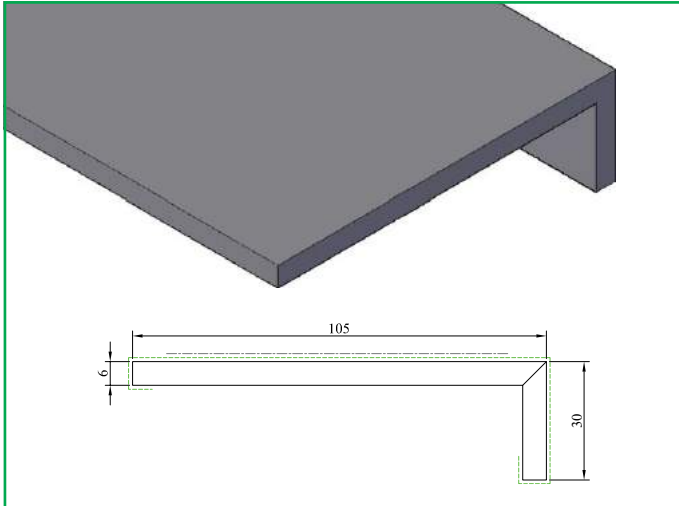

HOEKEN

KDH 400 Hoek 6x30x105 mm

KDH 401 Hoek 6x60x160 mm

KDH 402 Hoek 6x70x100 mm

KDH 403 Hoek 6x70x220 mm

HOEKEN

KDH 404 Hoek 6x40x70 mm

KDH 405 Hoek 6x70x150 mm

KDH 406 Hoek 6x30x60 mm

KDH 408 Hoek 12x28x65 mm

HOEKEN

KDH 413 Hoek 6x50x400 mm

KDH 415 Hoek 6x52,5x52,5 mm

FLEX- EN KNIKHOEKEN

KDHF 451 Flexhoek uitslag max. 105 mm

KDHF 452 Flexhoek uitslag max. 150 mm

KDHF 453 Flexhoek uitslag max. 200 mm

KDHF 454 Flexhoek uitslag max. 290 mm

FLEX- EN KNIKHOEKEN

KDHF 455 Flexhoek uitslag max. 450 mm

EXT 902 Knikhoek 6x52,5x52,5 mm

KOPLATTEN

KDK 100 Koplat 12x55 mm

KDK 101 Koplat 12x70 mm