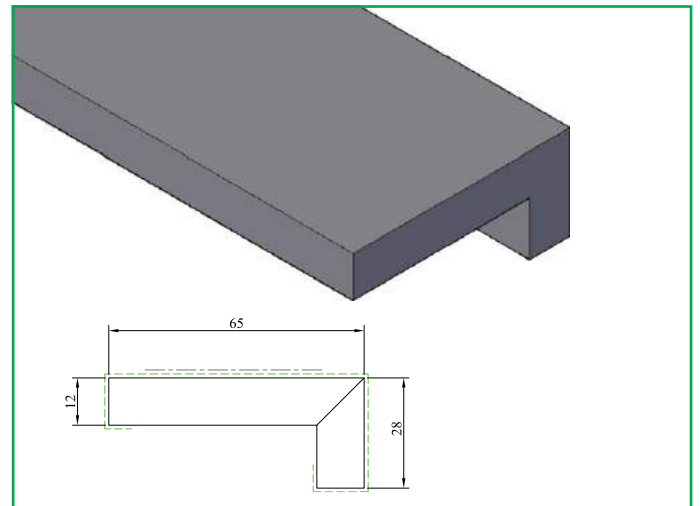

HOEKEN

KDH 400 Hoek 6x30x105 mm

KDH 401 Hoek 6x60x160 mm

KDH 402 Hoek 6x70x100 mm

KDH 403 Hoek 6x70x220 mm

HOEKEN

KDH 404 Hoek 6x40x70 mm

KDH 405 Hoek 6x70x150 mm

KDH 406 Hoek 6x30x60 mm

KDH 408 Hoek 12x28x65 mm

HOEKEN

KDH 413 Hoek 6x50x400 mm

KDH 415 Hoek 6x52,5x52,5 mm

FLEX- EN KNIKHOEKEN

KDHF 451 Flexhoek uitslag max. 105 mm

KDHF 452 Flexhoek uitslag max. 150 mm

KDHF 453 Flexhoek uitslag max. 200 mm

KDHF 454 Flexhoek uitslag max. 290 mm

FLEX- EN KNIKHOEKEN

KDHF 455 Flexhoek uitslag max. 450 mm

EXT 902 Knikhoek 6x52,5x52,5 mm

KOPLATTEN

KDK 100 Koplat 12x55 mm

KDK 101 Koplat 12x70 mm