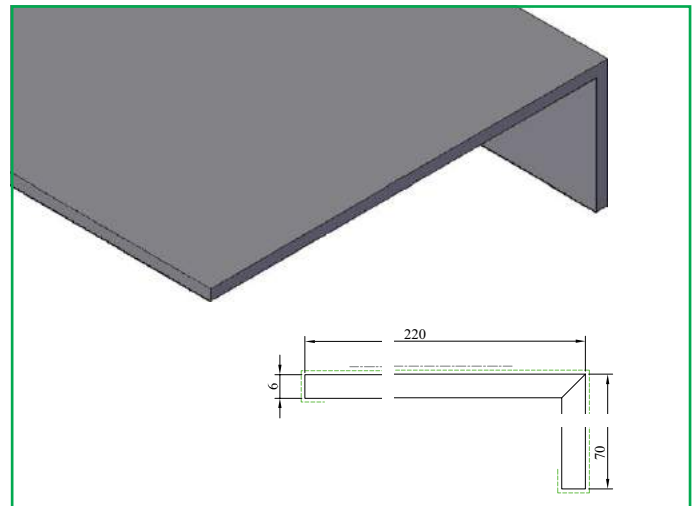

HOEKEN

KDH 400 Hoek 6x30x105 mm

KDH 401 Hoek 6x60x160 mm

KDH 402 Hoek 6x70x100 mm

KDH 403 Hoek 6x70x220 mm

HOEKEN

KDH 404 Hoek 6x40x70 mm

KDH 405 Hoek 6x70x150 mm

KDH 406 Hoek 6x30x60 mm

KDH 408 Hoek 12x28x65 mm

HOEKEN

KDH 413 Hoek 6x50x400 mm

KDH 415 Hoek 6x52,5x52,5 mm

FLEX- EN KNIKHOEKEN

KDHF 451 Flexhoek uitslag max. 105 mm

KDHF 452 Flexhoek uitslag max. 150 mm

KDHF 453 Flexhoek uitslag max. 200 mm

KDHF 454 Flexhoek uitslag max. 290 mm

FLEX- EN KNIKHOEKEN

KDHF 455 Flexhoek uitslag max. 450 mm

EXT 902 Knikhoek 6x52,5x52,5 mm

KOPLATTEN

KDK 100 Koplat 12x55 mm

KDK 101 Koplat 12x70 mm