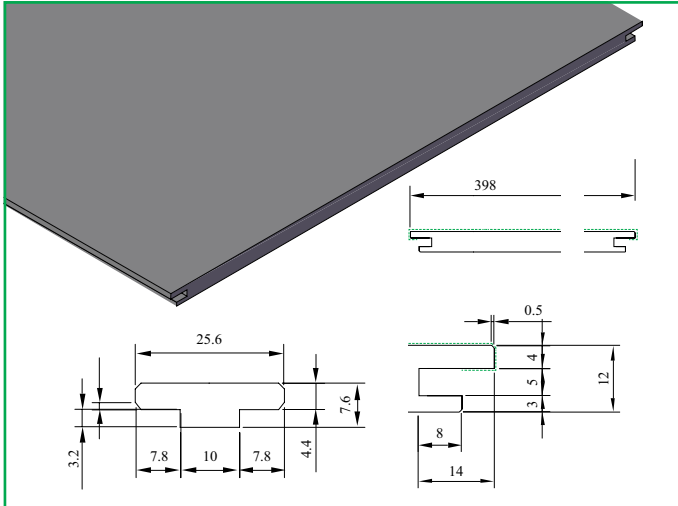

VENSTERBANKEN

VB 551 SP Vensterbank 200 mm

VB 552 SP Vensterbank 250 mm

VB 553 SP Vensterbank 300 mm

VB 554 SP Vensterbank 350 mm

VENSTERBANKEN

WAND/PLAFOND PANEEL

KDP 222 Wand/plafondpaneel
12x398 mm / TBH 016 koppelveer