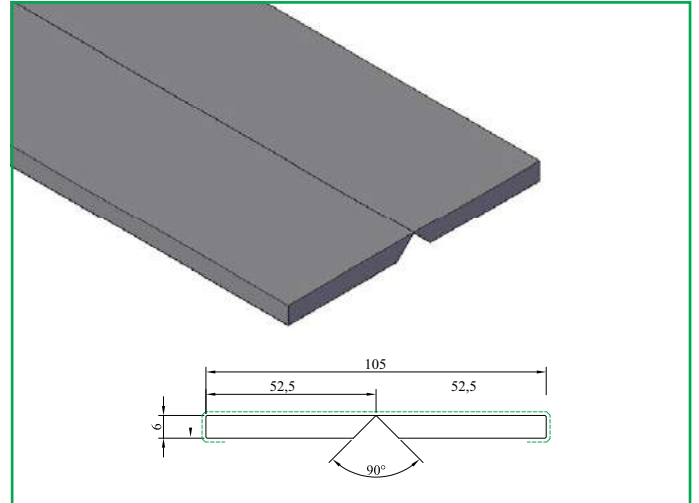

KDHF 453 Flexhoek uitslag max. 200 mm

KDHF 454 Flexhoek uitslag max. 290 mm

FLEX- EN KNIKHOEKEN

KDHF 455 Flexhoek uitslag max. 450 mm

EXT 902 Knikhoek 6x52,5x52,5 mm

KOPLATTEN

KDK 100 Koplat 12x55 mm

KDK 101 Koplat 12x70 mm