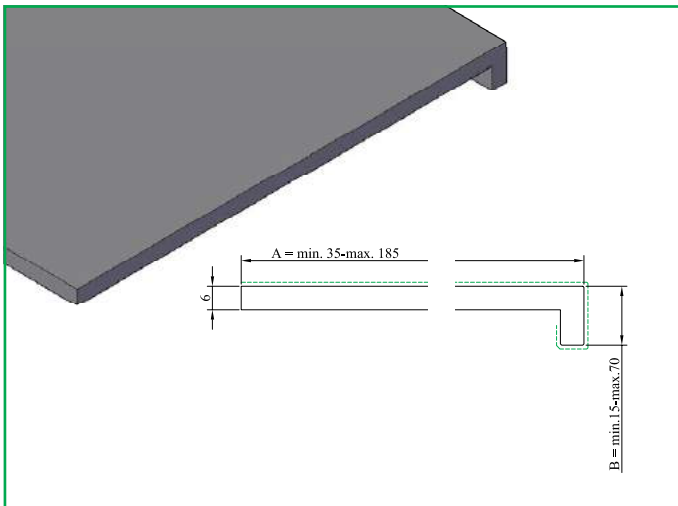

KDH 406 Hoek 6x30x60 mm

KDH 408 Hoek 12x28x65 mm

HOEKEN

KDH 413 Hoek 6x50x400 mm

KDH 415 Hoek 6x52,5x52,5 mm

FLEX- EN KNIKHOEKEN

KDHF 451 Flexhoek uitslag max. 105 mm

KDHF 452 Flexhoek uitslag max. 150 mm

KDHF 453 Flexhoek uitslag max. 200 mm

KDHF 454 Flexhoek uitslag max. 290 mm

FLEX- EN KNIKHOEKEN

KDHF 455 Flexhoek uitslag max. 450 mm

EXT 902 Knikhoek 6x52,5x52,5 mm

KOPLATTEN

KDK 100 Koplat 12x55 mm

KDK 101 Koplat 12x70 mm