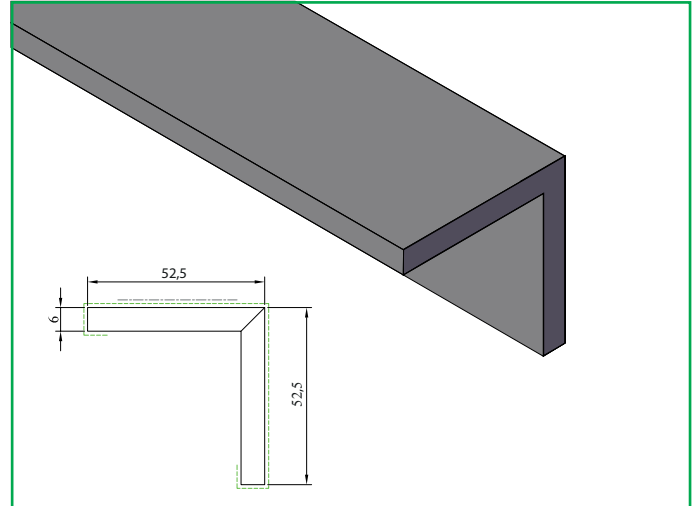

KDH 406 Hoek 6x30x60 mm

KDH 408 Hoek 12x28x65 mm

HOEKEN

KDH 413 Hoek 6x50x400 mm

KDH 415 Hoek 6x52,5x52,5 mm

FLEX- EN KNIKHOEKEN

KDHF 451 Flexhoek uitslag max. 105 mm

KDHF 452 Flexhoek uitslag max. 150 mm

KDHF 453 Flexhoek uitslag max. 200 mm

KDHF 454 Flexhoek uitslag max. 290 mm

FLEX- EN KNIKHOEKEN

KDHF 455 Flexhoek uitslag max. 450 mm

EXT 902 Knikhoek 6x52,5x52,5 mm

KOPLATTEN

KDK 100 Koplat 12x55 mm

KDK 101 Koplat 12x70 mm