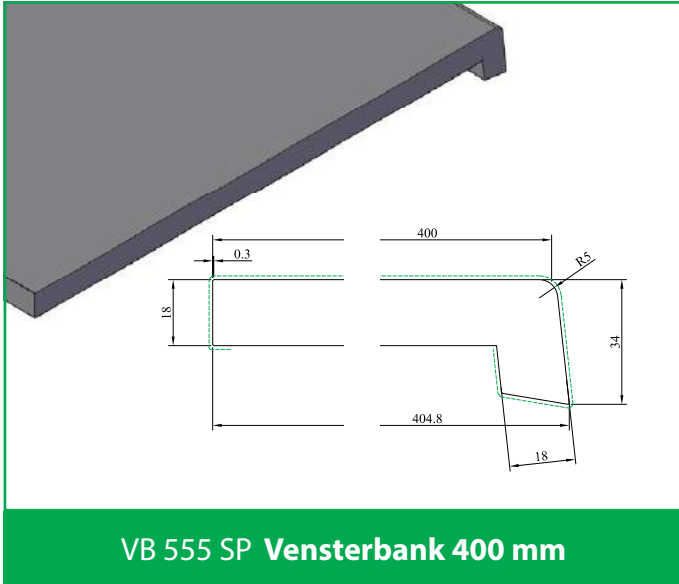

VENSTERBANKEN

VB 551 SP Vensterbank 200 mm

VB 552 SP Vensterbank 250 mm

VB 553 SP Vensterbank 300 mm

VB 554 SP Vensterbank 350 mm

VENSTERBANKEN

WAND/PLAFOND PANEEL

KDP 222 Wand/plafondpaneel
12x398 mm / TBH 016 koppelveer