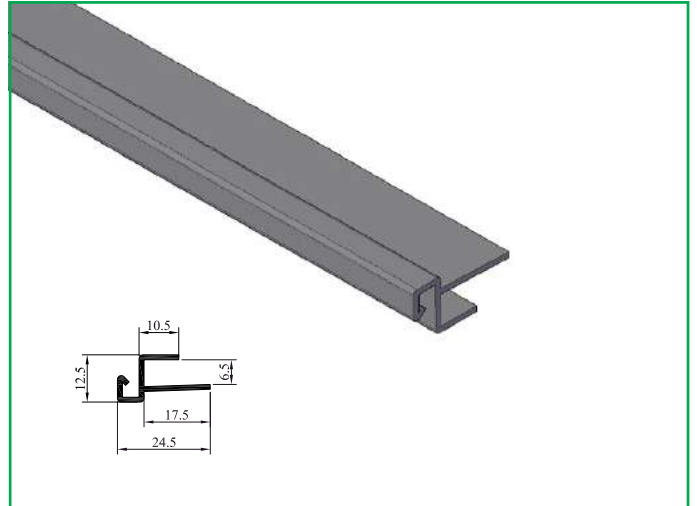

VENSTERBANKEN

VB 551 SP Vensterbank 200 mm

VB 552 SP Vensterbank 250 mm

VB 553 SP Vensterbank 300 mm

VB 554 SP Vensterbank 350 mm

VENSTERBANKEN

WAND/PLAFOND PANEEL

KDP 222 Wand/plafondpaneel
12x398 mm / TBH 016 koppelveer

TOEBEHOREN

**TBH 003 U-montage profiel
(met pakrug) 30x6 mm**

TBH 004 U-click montage profiel 18x6 mm

**TBH 007 Vensterbank kopafwerking
36x600 mm**

**TBH 010 Plint kopafwerking
12x250 mm (t.b.v. diverse plinthoogten)**