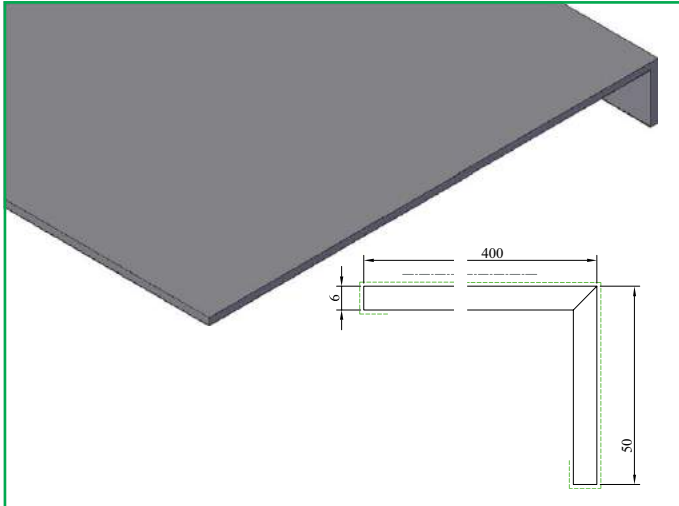

HOEKEN

KDH 400 Hoek 6x30x105 mm

KDH 401 Hoek 6x60x160 mm

KDH 402 Hoek 6x70x100 mm

KDH 403 Hoek 6x70x220 mm

HOEKEN

KDH 404 Hoek 6x40x70 mm

KDH 405 Hoek 6x70x150 mm

KDH 406 Hoek 6x30x60 mm

KDH 408 Hoek 12x28x65 mm

HOEKEN

KDH 413 Hoek 6x50x400 mm

KDH 415 Hoek 6x52,5x52,5 mm

FLEX- EN KNIKHOEKEN

KDHF 451 Flexhoek uitslag max. 105 mm

KDHF 452 Flexhoek uitslag max. 150 mm

KDHF 453 Flexhoek uitslag max. 200 mm

KDHF 454 Flexhoek uitslag max. 290 mm

FLEX- EN KNIKHOEKEN

KDHF 455 Flexhoek uitslag max. 450 mm

EXT 902 Knikhoek 6x52,5x52,5 mm

KOPLATTEN

KDK 100 Koplat 12x55 mm

KDK 101 Koplat 12x70 mm