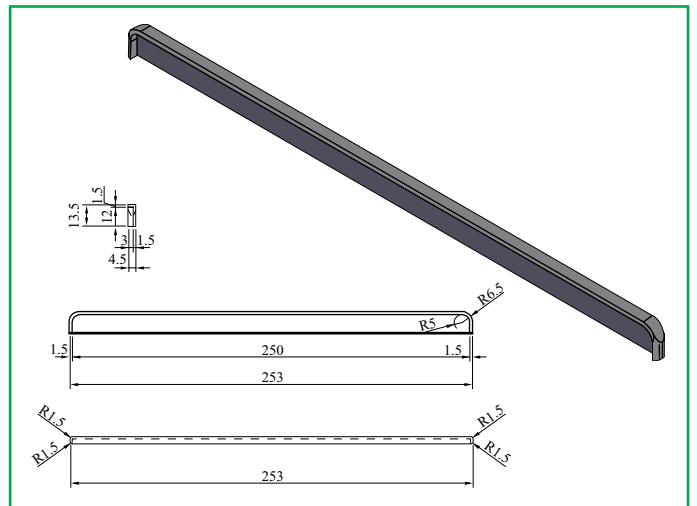

TOEBEHOREN

**TBH 003 U-montage profiel
(met pakrug) 30x6 mm**

TBH 004 U-click montage profiel 18x6 mm

**TBH 007 Vensterbank kopafwerking
36x600 mm**

**TBH 010 Plint kopafwerking
12x250 mm (t.b.v. diverse plinthoogten)**