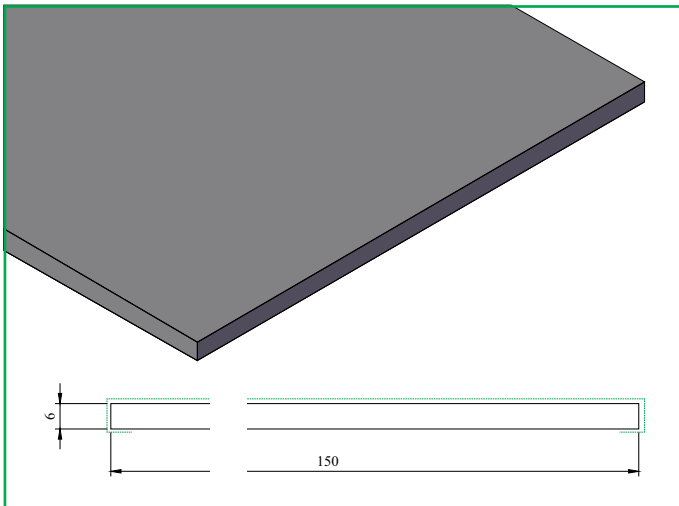

LK 650 Leidingkoker 6x100x250x100 mm

PLATEN

KDP 200 Plaat 6x50 mm

KDP 201 Plaat 6x105 mm

KDP 202 Plaat 6x150 mm

KDP 203 Plaat 6x200 mm

PLATEN

KDP 204 Plaat 6x290 mm