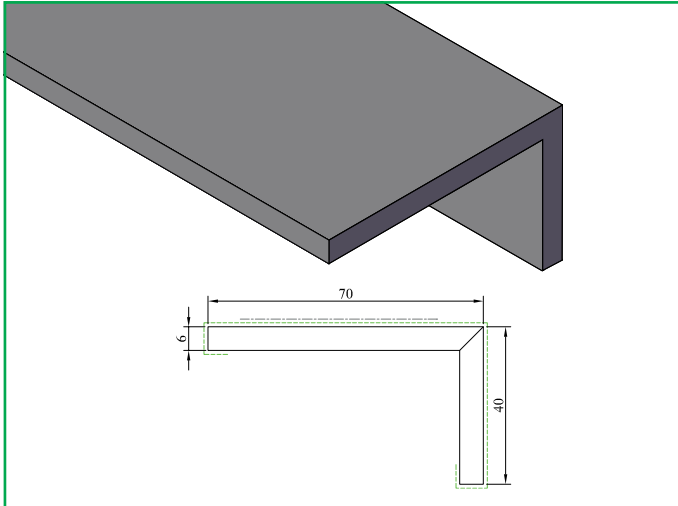

HOEKEN

KDH 400 Hoek 6x30x105 mm

KDH 401 Hoek 6x60x160 mm

KDH 402 Hoek 6x70x100 mm

KDH 403 Hoek 6x70x220 mm

HOEKEN

KDH 404 Hoek 6x40x70 mm

KDH 405 Hoek 6x70x150 mm

KDH 406 Hoek 6x30x60 mm

KDH 408 Hoek 12x28x65 mm

HOEKEN

KDH 413 Hoek 6x50x400 mm

KDH 415 Hoek 6x52,5x52,5 mm

FLEX- EN KNIKHOEKEN

KDHF 451 Flexhoek uitslag max. 105 mm

KDHF 452 Flexhoek uitslag max. 150 mm

KDHF 453 Flexhoek uitslag max. 200 mm

KDHF 454 Flexhoek uitslag max. 290 mm

FLEX- EN KNIKHOEKEN

KDHF 455 Flexhoek uitslag max. 450 mm

EXT 902 Knikhoek 6x52,5x52,5 mm

KOPLATTEN

KDK 100 Koplat 12x55 mm

KDK 101 Koplat 12x70 mm