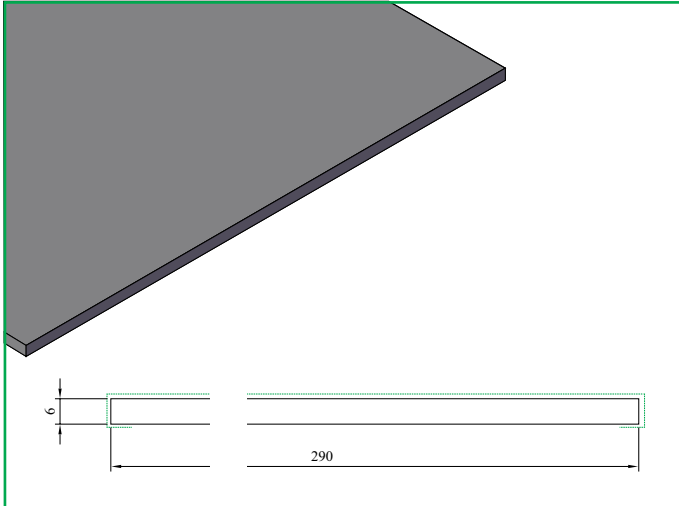

LK 650 Leidingkoker 6x100x250x100 mm

PLATEN

KDP 200 Plaat 6x50 mm

KDP 201 Plaat 6x105 mm

KDP 202 Plaat 6x150 mm

KDP 203 Plaat 6x200 mm

PLATEN

KDP 204 Plaat 6x290 mm