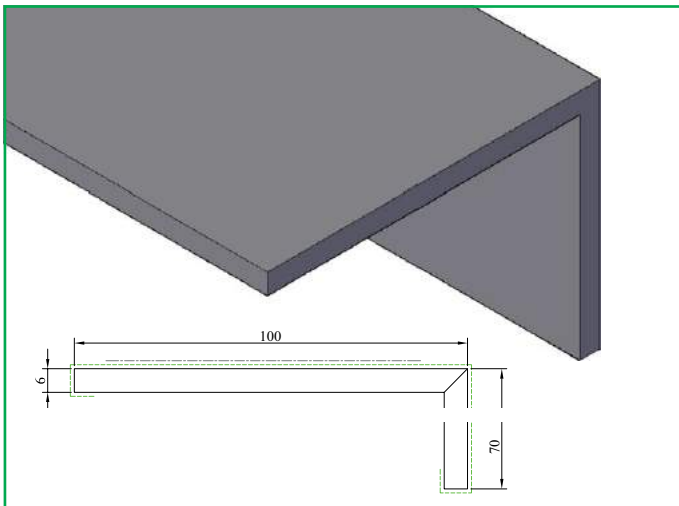

HOEKEN

KDH 400 Hoek 6x30x105 mm

KDH 401 Hoek 6x60x160 mm

KDH 402 Hoek 6x70x100 mm

KDH 403 Hoek 6x70x220 mm

HOEKEN

KDH 404 Hoek 6x40x70 mm

KDH 405 Hoek 6x70x150 mm

KDH 406 Hoek 6x30x60 mm

KDH 408 Hoek 12x28x65 mm

HOEKEN

KDH 413 Hoek 6x50x400 mm

KDH 415 Hoek 6x52,5x52,5 mm

FLEX- EN KNIKHOEKEN

KDHF 451 Flexhoek uitslag max. 105 mm

KDHF 452 Flexhoek uitslag max. 150 mm

KDHF 453 Flexhoek uitslag max. 200 mm

KDHF 454 Flexhoek uitslag max. 290 mm

FLEX- EN KNIKHOEKEN

KDHF 455 Flexhoek uitslag max. 450 mm

EXT 902 Knikhoek 6x52,5x52,5 mm

KOPLATTEN

KDK 100 Koplat 12x55 mm

KDK 101 Koplat 12x70 mm