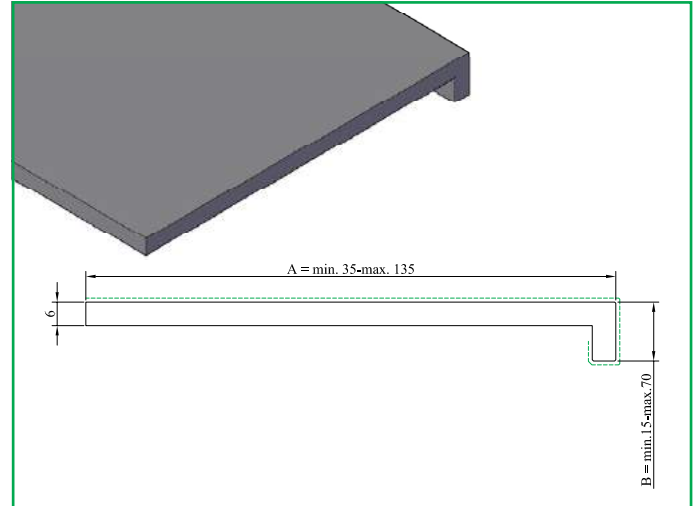

KDH 406 Hoek 6x30x60 mm

KDH 408 Hoek 12x28x65 mm

HOEKEN

KDH 413 Hoek 6x50x400 mm

KDH 415 Hoek 6x52,5x52,5 mm

FLEX- EN KNIKHOEKEN

KDHF 451 Flexhoek uitslag max. 105 mm

KDHF 452 Flexhoek uitslag max. 150 mm

KDHF 453 Flexhoek uitslag max. 200 mm

KDHF 454 Flexhoek uitslag max. 290 mm

FLEX- EN KNIKHOEKEN

KDHF 455 Flexhoek uitslag max. 450 mm

EXT 902 Knikhoek 6x52,5x52,5 mm

KOPLATTEN

KDK 100 Koplat 12x55 mm

KDK 101 Koplat 12x70 mm