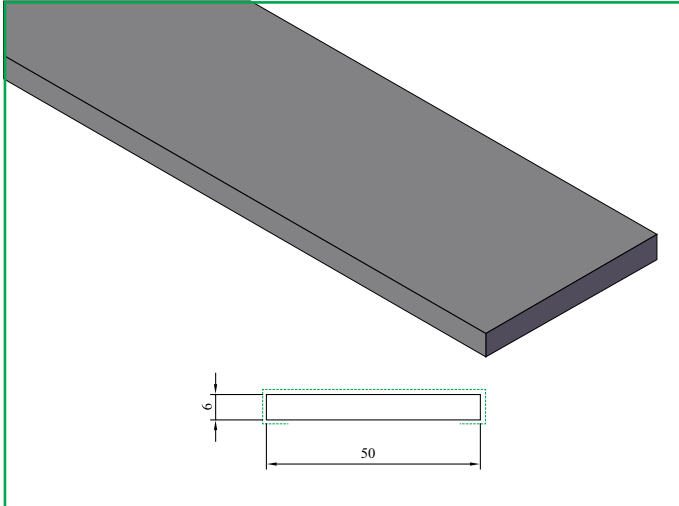

LK 650 Leidingkoker 6x100x250x100 mm

PLATEN

KDP 200 Plaat 6x50 mm

KDP 201 Plaat 6x105 mm

KDP 202 Plaat 6x150 mm

KDP 203 Plaat 6x200 mm

PLATEN

KDP 204 Plaat 6x290 mm