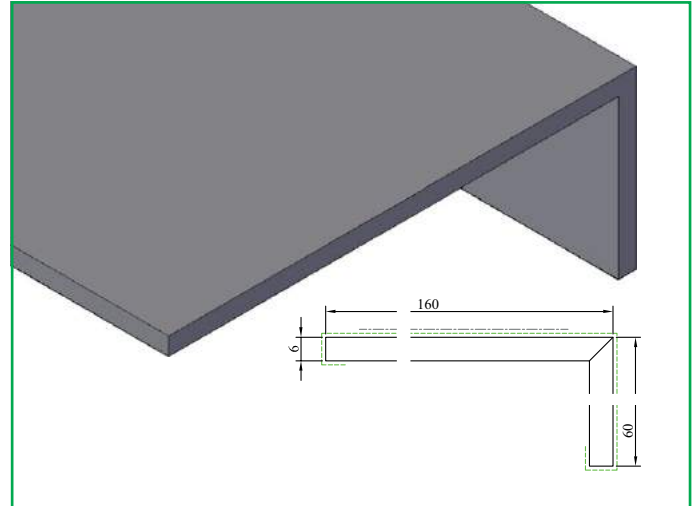

HOEKEN

KDH 400 Hoek 6x30x105 mm

KDH 401 Hoek 6x60x160 mm

KDH 402 Hoek 6x70x100 mm

KDH 403 Hoek 6x70x220 mm

HOEKEN

KDH 404 Hoek 6x40x70 mm

KDH 405 Hoek 6x70x150 mm

KDH 406 Hoek 6x30x60 mm

KDH 408 Hoek 12x28x65 mm

HOEKEN

KDH 413 Hoek 6x50x400 mm

KDH 415 Hoek 6x52,5x52,5 mm

FLEX- EN KNIKHOEKEN

KDHF 451 Flexhoek uitslag max. 105 mm

KDHF 452 Flexhoek uitslag max. 150 mm

KDHF 453 Flexhoek uitslag max. 200 mm

KDHF 454 Flexhoek uitslag max. 290 mm

FLEX- EN KNIKHOEKEN

KDHF 455 Flexhoek uitslag max. 450 mm

EXT 902 Knikhoek 6x52,5x52,5 mm

KOPLATTEN

KDK 100 Koplat 12x55 mm

KDK 101 Koplat 12x70 mm