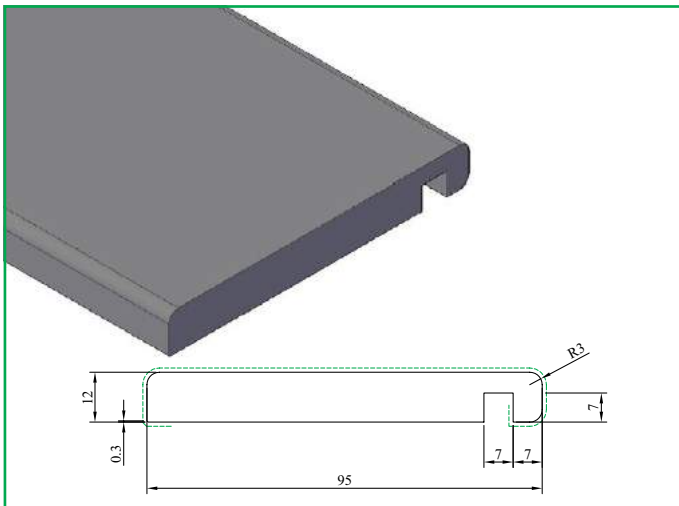

KDHF 453 Flexhoek uitslag max. 200 mm

KDHF 454 Flexhoek uitslag max. 290 mm

FLEX- EN KNIKHOEKEN

KDHF 455 Flexhoek uitslag max. 450 mm

EXT 902 Knikhoek 6x52,5x52,5 mm

KOPLATTEN

KDK 100 Koplat 12x55 mm

KDK 101 Koplat 12x70 mm