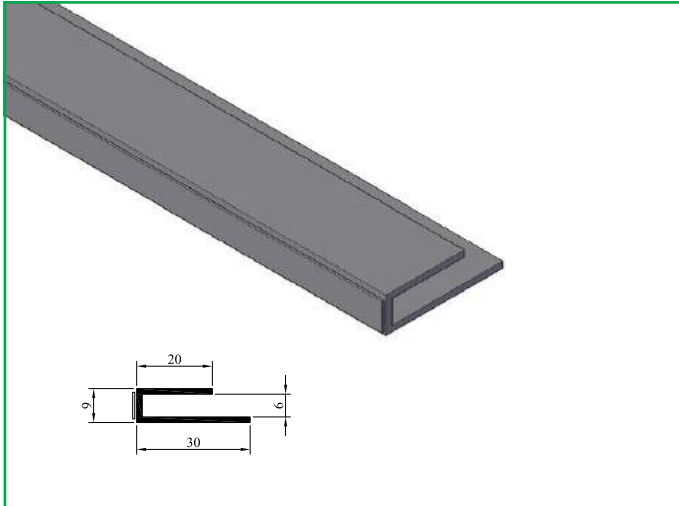

TOEBEHOREN

**TBH 003 U-montage profiel
(met pakrug) 30x6 mm**