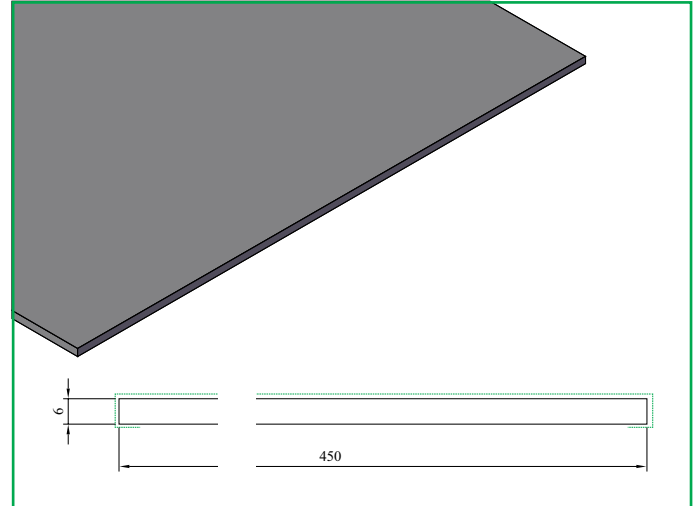

LK 650 Leidingkoker 6x100x250x100 mm

PLATEN

KDP 200 Plaat 6x50 mm

KDP 201 Plaat 6x105 mm

KDP 202 Plaat 6x150 mm

KDP 203 Plaat 6x200 mm

PLATEN

KDP 204 Plaat 6x290 mm