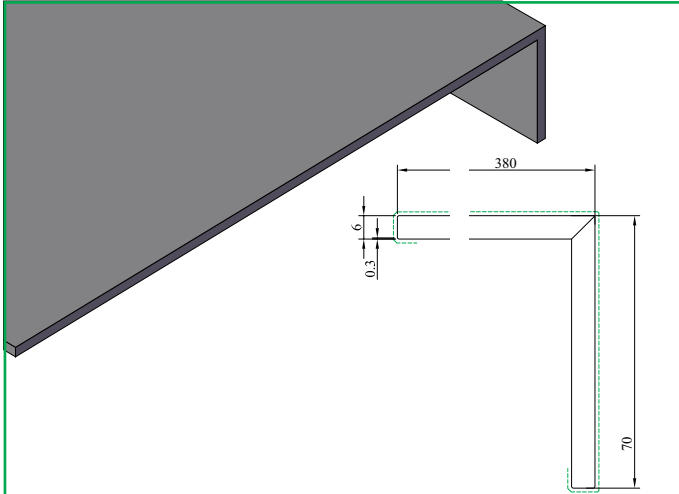

LEIDINGKOKERS

LK 603 Leidingkoker 6x70x380 mm