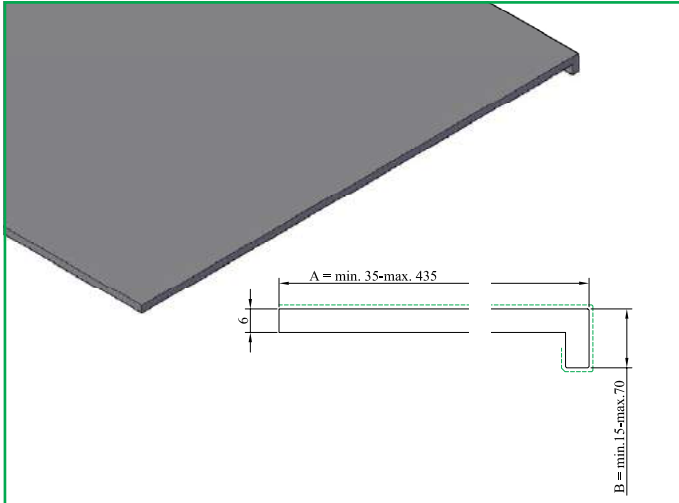

KDH 406 Hoek 6x30x60 mm

KDH 408 Hoek 12x28x65 mm

HOEKEN

KDH 413 Hoek 6x50x400 mm

KDH 415 Hoek 6x52,5x52,5 mm

FLEX- EN KNIKHOEKEN

KDHF 451 Flexhoek uitslag max. 105 mm

KDHF 452 Flexhoek uitslag max. 150 mm

KDHF 453 Flexhoek uitslag max. 200 mm

KDHF 454 Flexhoek uitslag max. 290 mm

FLEX- EN KNIKHOEKEN

KDHF 455 Flexhoek uitslag max. 450 mm

EXT 902 Knikhoek 6x52,5x52,5 mm

KOPLATTEN

KDK 100 Koplat 12x55 mm

KDK 101 Koplat 12x70 mm