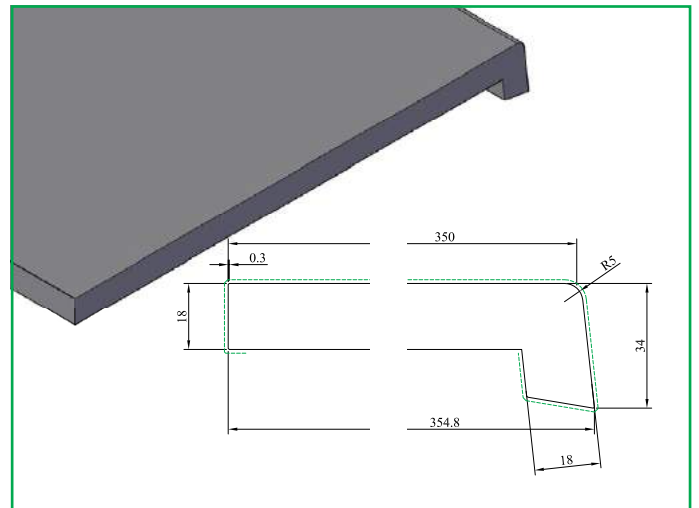

VENSTERBANKEN

VB 551 SP Vensterbank 200 mm

VB 552 SP Vensterbank 250 mm

VB 553 SP Vensterbank 300 mm

VB 554 SP Vensterbank 350 mm

VENSTERBANKEN

WAND/PLAFOND PANEEL

KDP 222 Wand/plafondpaneel
12x398 mm / TBH 016 koppelveer