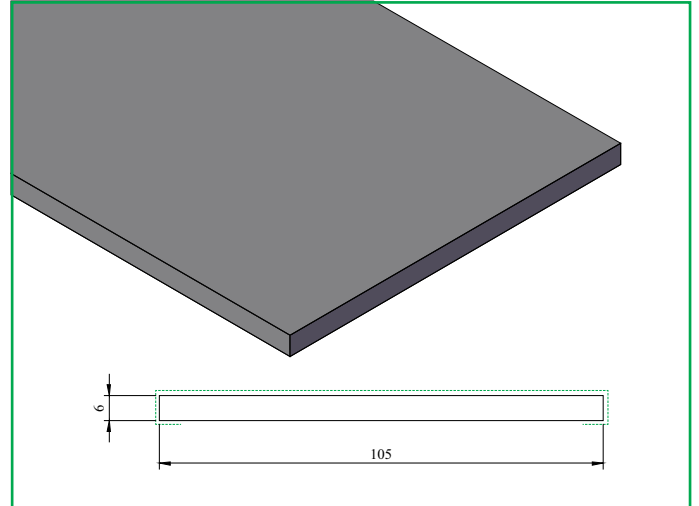

LK 650 Leidingkoker 6x100x250x100 mm

PLATEN

KDP 200 Plaat 6x50 mm

KDP 201 Plaat 6x105 mm

KDP 202 Plaat 6x150 mm

KDP 203 Plaat 6x200 mm

PLATEN

KDP 204 Plaat 6x290 mm