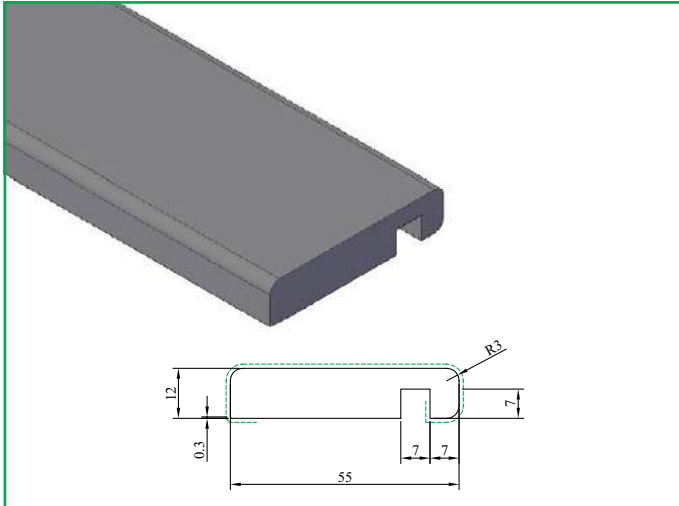

KDHF 453 Flexhoek uitslag max. 200 mm

KDHF 454 Flexhoek uitslag max. 290 mm

FLEX- EN KNIKHOEKEN

KDHF 455 Flexhoek uitslag max. 450 mm

EXT 902 Knikhoek 6x52,5x52,5 mm

KOPLATTEN

KDK 100 Koplat 12x55 mm

KDK 101 Koplat 12x70 mm