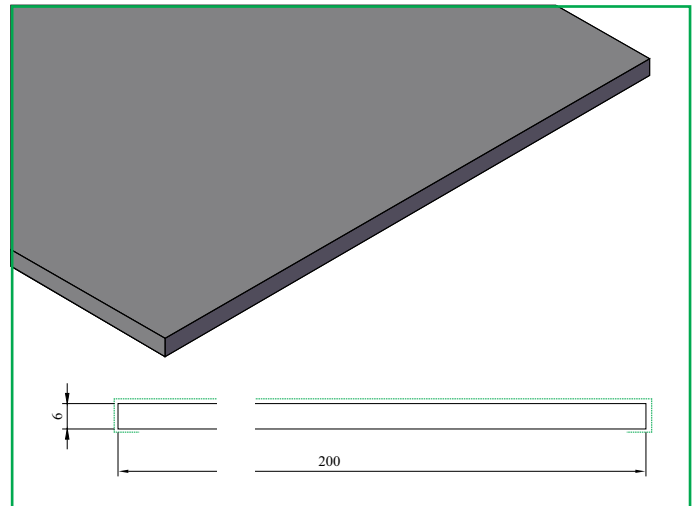

LK 650 Leidingkoker 6x100x250x100 mm

PLATEN

KDP 200 Plaat 6x50 mm

KDP 201 Plaat 6x105 mm

KDP 202 Plaat 6x150 mm

KDP 203 Plaat 6x200 mm

PLATEN

KDP 204 Plaat 6x290 mm